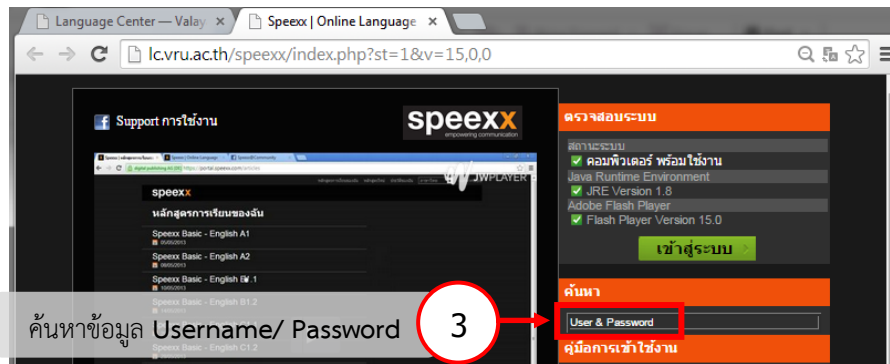

วิธีการค้นหาข้อมูล Username/ Password

ระบุรหัสนักศึกษา 4

- ระบุรหัสนักศึกษา
- กดปุ่ม Search

รหัสนักศึกษา	Username	Password	First_name(TH)	Last_name(TH)
56120100101	56120100101@vru.ac.th	zKHj"56#pL	ราชนิ	เชิงสุทธา