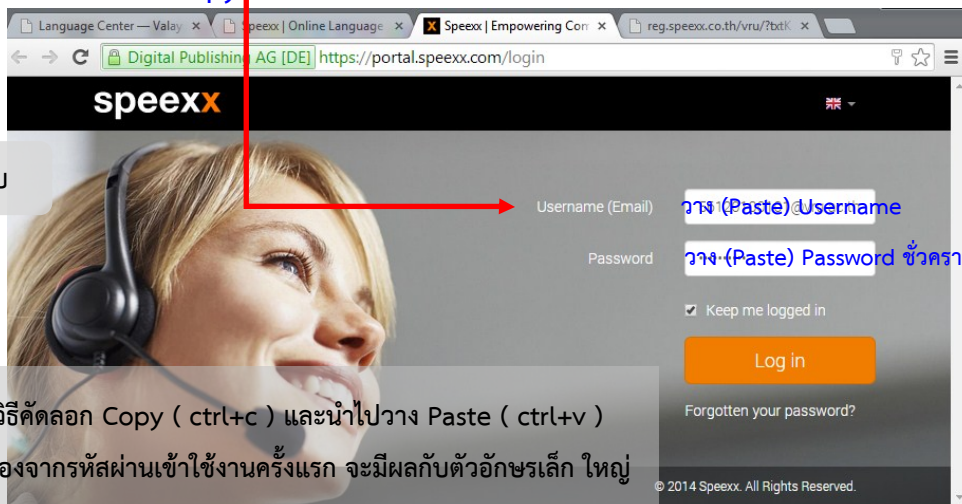

แนะนำให้ใช้วิธีคัดลอก Copy (ctrl+c) และนำไปวาง Paste (ctrl+v)
ไม่ควรพิมพ์เอง เนื่องจากรหัสผ่านเข้าใช้งานครั้งแรก จะมีผลกับตัวอักษรเล็ก ใหญ่