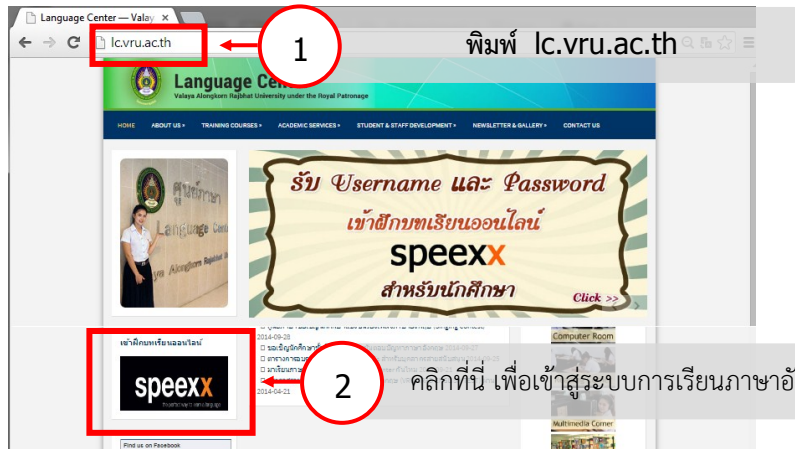

วิธีการค้นหาข้อมูล Username/ Password

ระบุรหัสนักศึกษา 4

- ระบุรหัสนักศึกษา
- กดปุ่ม Search

รหัสนักศึกษา	Username	Password	First_name(TH)	Last_name(TH)
56120100101	56120100101@vru.ac.th	zKHj"56#pL	ราชนิ	เชิงสุทธา